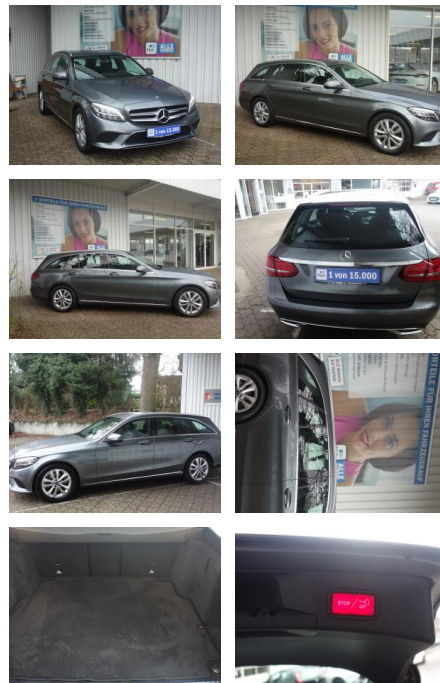

Ihr Ansprechpartner

Herr Gordon Werner
E-Mail: service@werner-automotive.de
Telefon: 034771 734917

Autoservice Gordon Werner
Scherne 1a - 06268 Barnstädt - Tel.: 034771 / 734917

Mercedes-Benz C 180 T Avantgarde 9G-TR BUSINESS ...

FL00-W8407WAngebotsnr.:

Erstzulassung:	Kilometer:	Farbe:	Leistung:	Kraftstoffart:
26.09.2019	72.500	Grau	115 kW / 156 PS	Benzin

PREIS
25.450 €

FINANZIERUNGSBEISPIEL
Laufzeit: 60 Monate Anzahlung: 25 %
Basis-Finanzierung:* Mtl. Rate:
Zielraten-Finanzierung:** **1162 €**