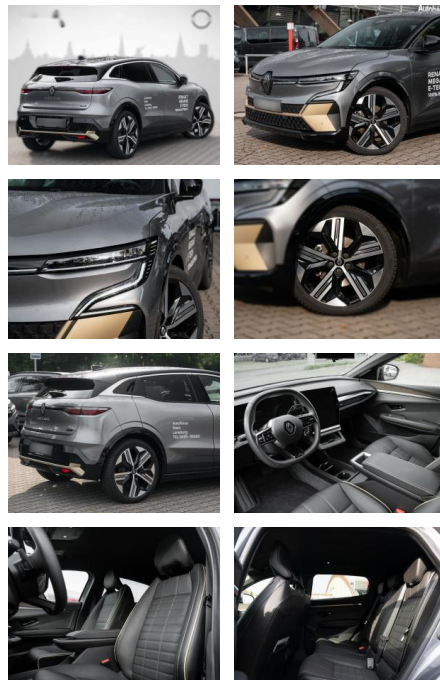

## Renault Megane E-Tech Electric Iconic EV60

RS04-1365830Angebotsnr.:

Erstzulassung:	Kilometer:	Farbe:	Leistung:	Kraftstoffart:	Reichweite elektr. (WLTP)
10.06.2023	6.000	Diverse	160 kW / 218 PS	Elektro	0 km