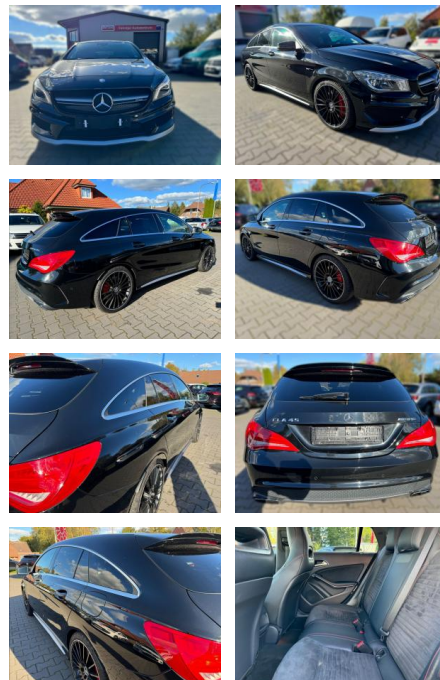

## Mercedes-Benz CLA 45 AMG Shooting Brake 4Matic N...

FA03-40539702 Angebotsnr.:

Erstzulassung:	Kilometer:	Farbe:	Leistung:	Kraftstoffart:	Verbr. komb.	CO2-Emission	CO2-Klasse (WLTP)
09.08.2015	115.986	Diverse	265 kW / 360 PS	Benzin	6,9 l/100km	162 g/km	