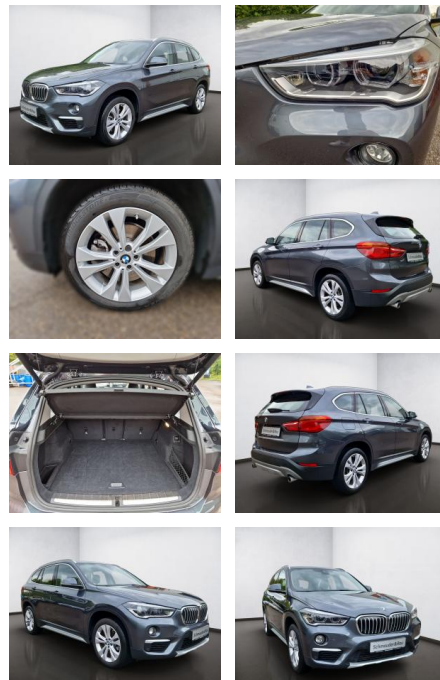

## BMW X1sDrive20i xLine,LED,NAVI,AHK,Kamera,Leder

AS08-TS2410-0195714Br.:

Erstzulassung:	Kilometer:	Farbe:	Leistung:	Kraftstoffart:
14.02.2018	114.100	Grau	141 kW / 192 PS	Benzin

**PREIS**  
**21.290 €**