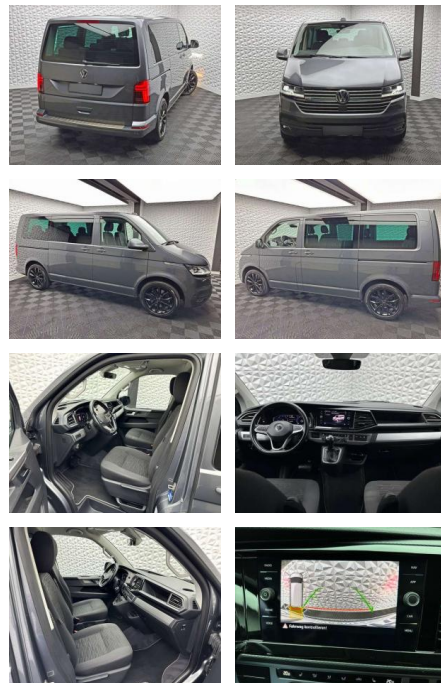

UW00-154554688 Angebotsnr.:

Erstzulassung:	Kilometer:	Farbe:	Leistung:	Kraftstoffart:	Verbr. komb.	CO2-Emission	CO2-Klasse (WLTP)
01.07.2020	93.982	Grau	146 kW / 199 PS	Benzin	7,2 l/100km	189 g/km	G

PREIS
52.990 €