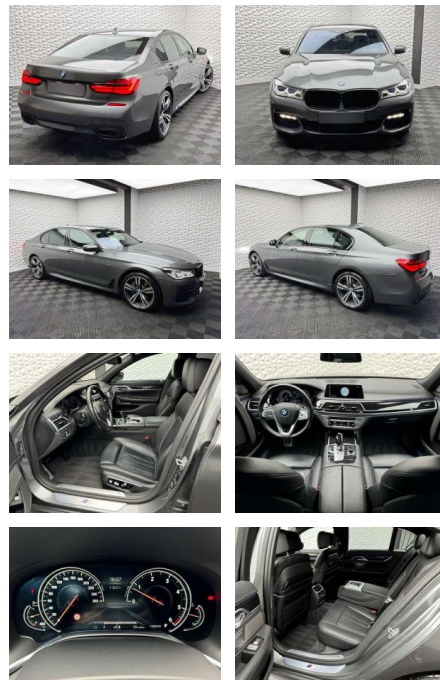

## BMW 730 d XDR/M-PAKET/KEY/PANO/360°/STHZ

UW00-102581876@gebotsnr.:

Erstzulassung:	Kilometer:	Farbe:	Leistung:	Kraftstoffart:	Verbr. komb.	CO2-Emission	CO2-Klasse (WLTP)
01.03.2017	49.938	Grau	195 kW / 265 PS	Benzin	4,8 l/100km	127 g/km	D