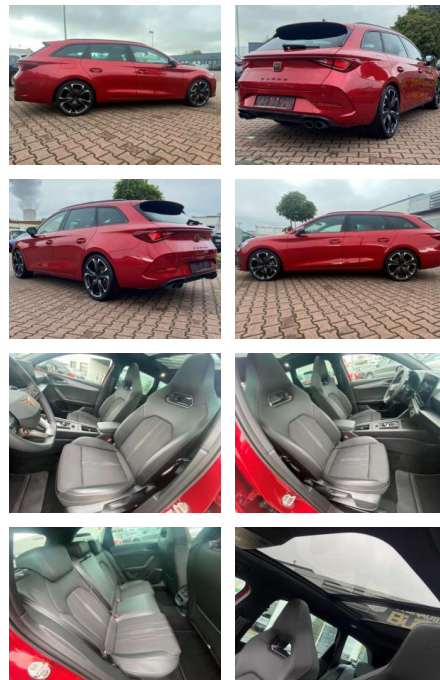

## Cupra Leon ST VZ 4Drive 2.0 TSI Pano LED ACC

AR35-LR03492Angebotsnr.:

Erstzulassung:	Kilometer:	Farbe:	Leistung:	Kraftstoffart:	Verbr. komb.	CO2-Emission	CO2-Klasse (WLTP)
01.11.2023	9.400	Rot	228 kW / 310 PS	Benzin	8,5 l/100km	192 g/km	G