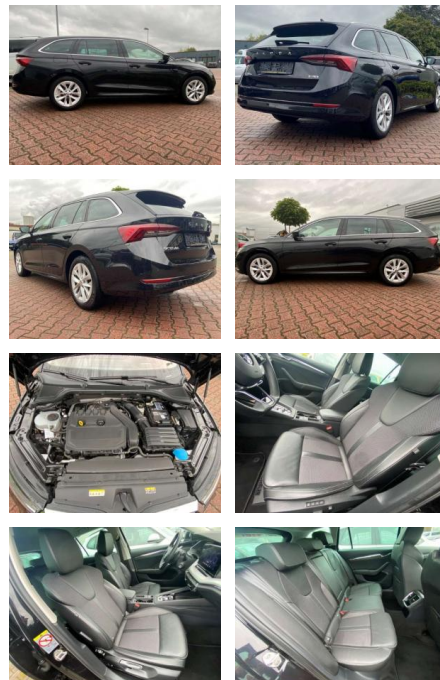

AR35-LY16587Angebotsnr.:

Erstzulassung:	Kilometer:	Farbe:	Leistung:	Kraftstoffart:
01.08.2021	57.000	Schwarz	110 kW / 150 PS	Benzin

PREIS
27.640 €

FINANZIERUNGSBEISPIEL

Laufzeit: 60 Monate Anzahlung: 25 %
Basis-Finanzierung:* Mtl. Rate:
Zielraten-Finanzierung:** **176 €**