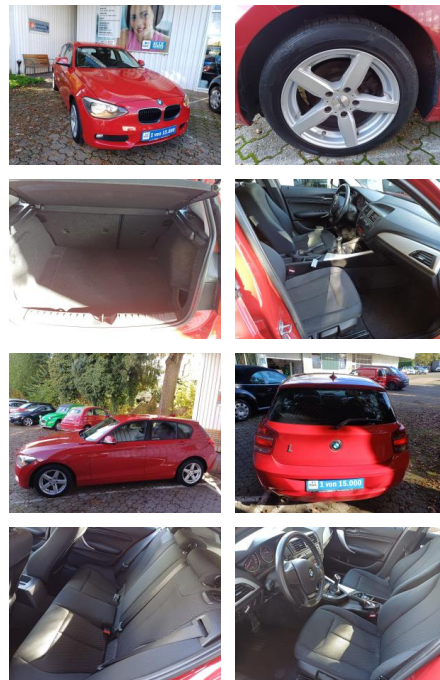

FL00-H6264H2Angebotsnr.:

Erstzulassung:	Kilometer:	Farbe:	Leistung:	Kraftstoffart:
08.11.2012	115.444	Rot	75 kW / 102 PS	Benzin

PREIS
11.180 €

FINANZIERUNGSBEISPIEL
Laufzeit: 60 Monate Anzahlung: 25 %
Basis-Finanzierung:* Mtl. Rate:
Zielraten-Finanzierung:** Mtl. Rate: **71 €**