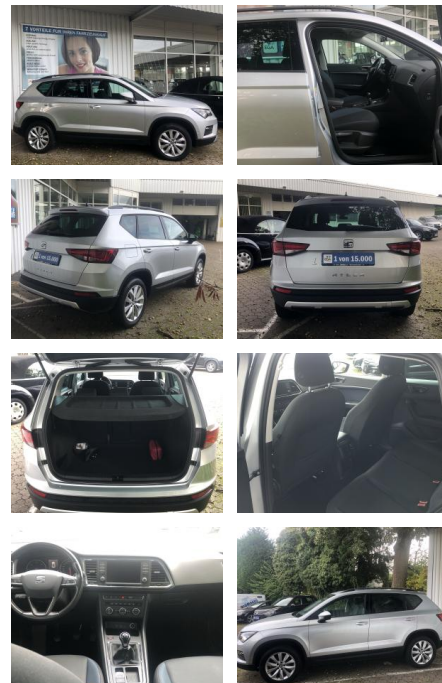

Ihr Ansprechpartner

Herr Gordon Werner
E-Mail: service@werner-automotive.de
Telefon: 034771 734917

Autoservice Gordon Werner
Scherne 1a - 06268 Barnstädt - Tel.: 034771 / 734917

Seat Ateca 1.6 TDI STYLE NAVI PDC ALU KLIMA LED ...

FL00-H6263H2Angebotsnr.:

Erstzulassung:	Kilometer:	Farbe:	Leistung:	Kraftstoffart:
12.11.2018	98.375	Silber	85 kW / 116 PS	Diesel

PREIS
18.710 €

FINANZIERUNGSBEISPIEL
 Laufzeit: 60 Monate Anzahlung: 25 %
 Basis-Finanzierung:* Mtl. Rate:
 Zielraten-Finanzierung:** **119 €**