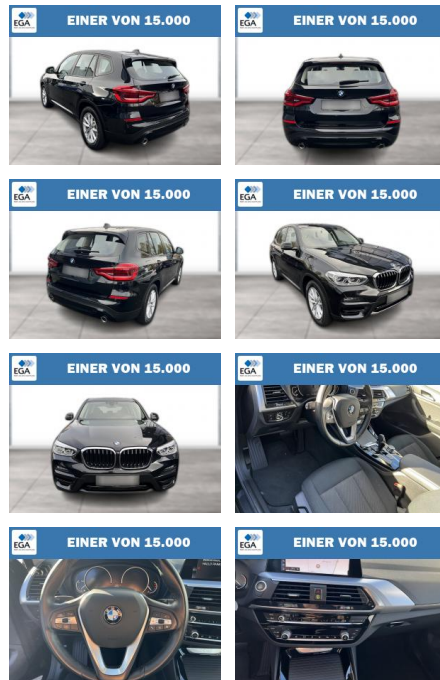

WG08-225543 Angebotsnr.:

Erstzulassung:	Kilometer:	Farbe:	Leistung:	Kraftstoffart:
01.09.2021	64.268	Schwarz	140 kW / 190 PS	Diesel

PREIS
35.380 €

FINANZIERUNGSBEISPIEL
 Laufzeit: 60 Monate Anzahlung: 25 %
 Basis-Finanzierung:* Mtl. Rate:
 Zielraten-Finanzierung:** **225 €**