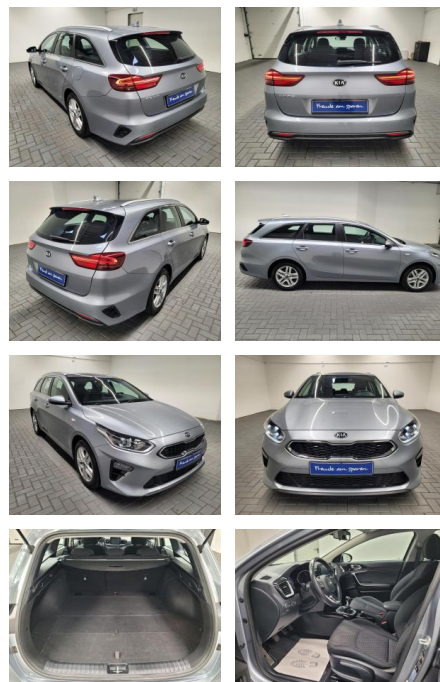

## Kia cee'd / Ceed "Cee'd Sportswagon CarPlay

AM35-29226 **Angebotsnr.:**

Erstzulassung:	Kilometer:	Farbe:	Leistung:	Kraftstoffart:
31.01.2019	108.800		100 kW / 136 PS	Diesel

**PREIS**  
**18.950 €**

**FINANZIERUNGSBEISPIEL**  
 Laufzeit: 60 Monate      Anzahlung: 25 %  
 Basis-Finanzierung:\*      Mtl. Rate:  
 Zielraten-Finanzierung:\*\* **120 €**