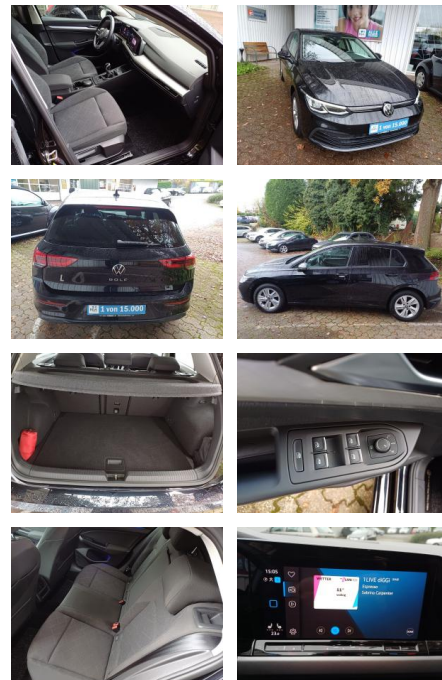

FL00-R6645R2Angebotsnr.:

Erstzulassung:	Kilometer:	Farbe:	Leistung:	Kraftstoffart:	Verbr. komb.	CO2-Emission	CO2-Klasse (WLTP)
26.05.2020	41.350	Schwarz	96 kW / 131 PS	Benzin	5,3 l/100km	121 g/km	D

PREIS
20.760 €

Ausstattung

Besonderheiten

- Klimaanlage Climatronic 1-Zonen
- Scheinwerfer LED
- Ausstattung Life
- Digital Cockpit (Instrumentenanzeige Digital)
- Einparkhilfe vorn und hinten
- Winter-Paket
- Sitzheizung vorn
- Seitenscheiben hinten und Heckscheibe abgedunkelt
- Audio-Navigationssystem Discover Pro Streaming & Internet (Touchscreen, Bluetooth, USB)