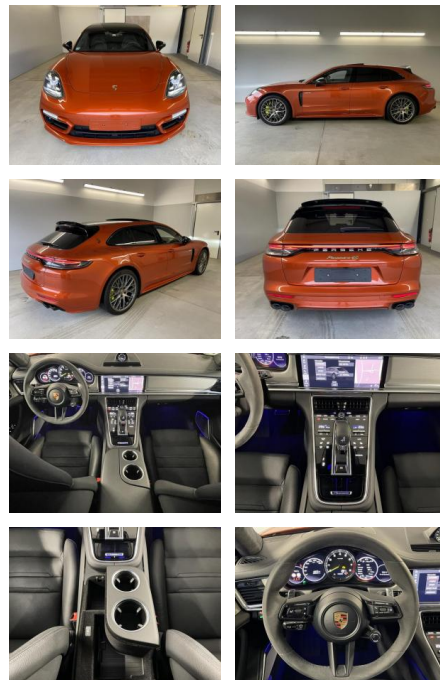

AD32-29967 **Angebotsnr.:**

Erstzulassung:	Kilometer:	Farbe:	Leistung:	Kraftstoffart:
01.11.2020	43.974	Diverse	412 kW / 560 PS	Benzin

PREIS
83.400 €

FINANZIERUNGSBEISPIEL
Laufzeit: 60 Monate Anzahlung: 25 %
Basis-Finanzierung:* Mtl. Rate:
Zielraten-Finanzierung:** **530 €**

Exterieur

- Leichtmetallfelgen
- metallic
- Schiebedach

Umwelt

- Partikelfilter

Weiteres

- Lichtsensor
- Panoramadach
- elektrische Aussenspiegel
- Sportpaket
- **Exklusiver ehemaliger Porsche Werkswagen**