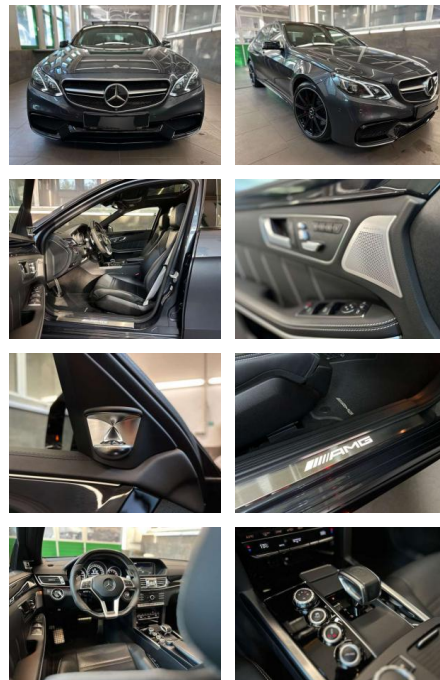

## Mercedes-Benz E 63 AMG S 4Matic Night Pano B&O

CS09-140965156 **Angebotsnr.:**

Erstzulassung:	Kilometer:	Farbe:	Leistung:	Kraftstoffart:	Verbr. komb.	CO2-Emission	CO2-Klasse (WLTP)
01.03.2017	76.672	Grau	430 kW / 585 PS	Benzin	10,3 l/100km	244 g/km	G