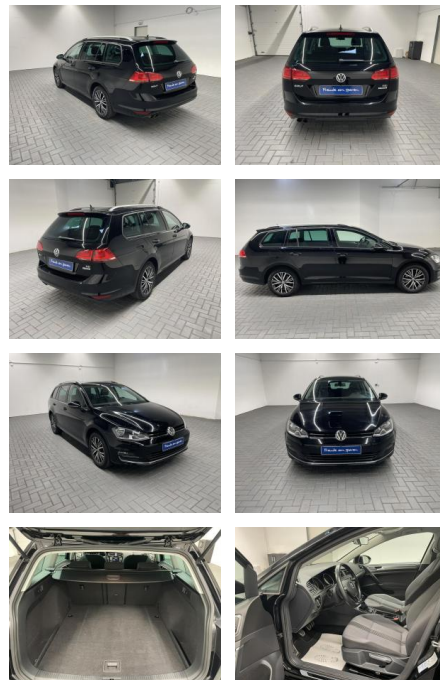

AM35-29143 **Angebotsnr.:**

Erstzulassung:	Kilometer:	Farbe:	Leistung:	Kraftstoffart:
25.09.2016	101.550		92 kW / 125 PS	Benzin

PREIS
17.110 €

FINANZIERUNGSBEISPIEL
Laufzeit: 60 Monate Anzahlung: 25 %
Basis-Finanzierung:* Mtl. Rate:
Zielraten-Finanzierung:** **109 €**