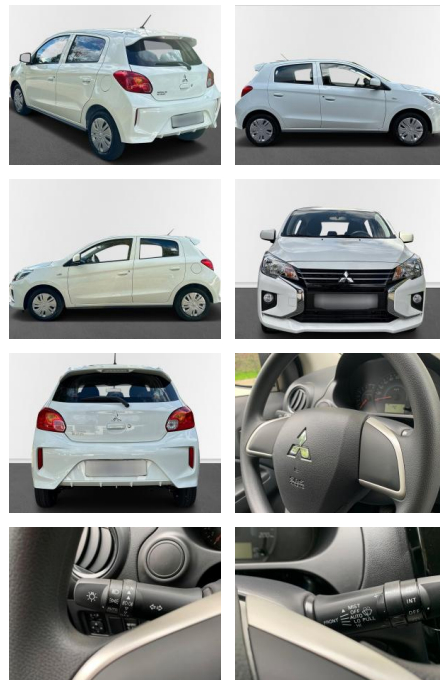

## Mitsubishi Space Star, Radio, CD, Garantie 10/20...

AN17-40111914 **Angebotsnr.:**

Erstzulassung:	Kilometer:	Farbe:	Leistung:	Kraftstoffart:
25.10.2023	3.501	Diverse	52 kW / 71 PS	Benzin

**PREIS**  
**12.110 €**