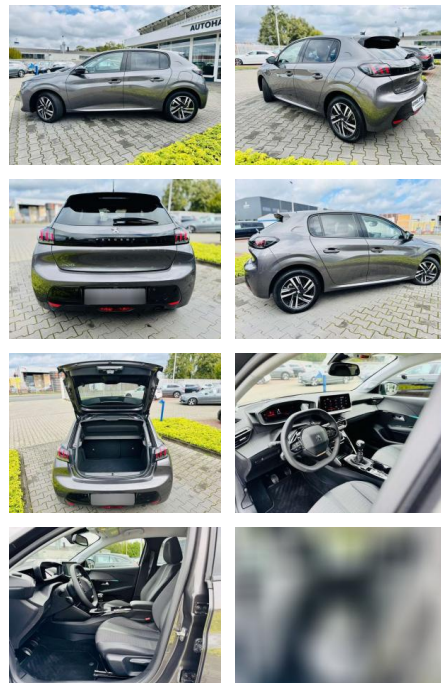

AB97-E 7547 **Angebotsnr.:**

Erstzulassung:	Kilometer:	Farbe:	Leistung:	Kraftstoffart:	Verbr. komb.	CO2-Emission	CO2-Klasse (WLTP)
01.06.2023	10.625	Grau	74 kW / 101 PS	Benzin	5,0 l/100km	114 g/km	C

PREIS
20.210 €