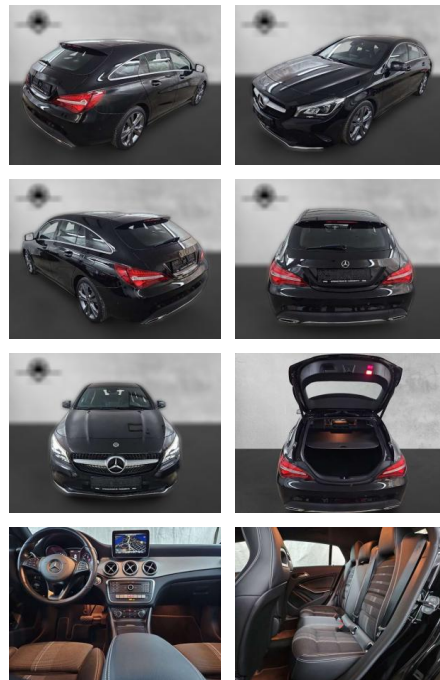

AP38-7491310 **Angebotsnr.:**

Erstzulassung:	Kilometer:	Farbe:	Leistung:	Kraftstoffart:
01.04.2019	33.500	Schwarz	155 kW / 211 PS	Benzin

PREIS
28.590 €

FINANZIERUNGSBEISPIEL
Laufzeit: 60 Monate Anzahlung: 25 %
Basis-Finanzierung:* Mtl. Rate:
Zielraten-Finanzierung:** **1.182 €**