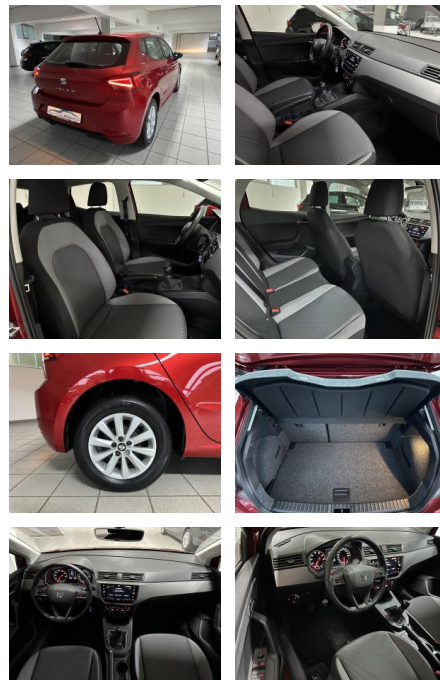

## Seat Ibiza 1.0 Style

AH00-5477X29Angebotsnr.:

VERKAUFT

<b>Erstzulassung:</b>	<b>Kilometer:</b>	<b>Farbe:</b>	<b>Leistung:</b>	<b>Kraftstoffart:</b>
10.09.2018	50.535	Rot	70 kW / 95 PS	Benzin

**PREIS**  
**12.430 €**