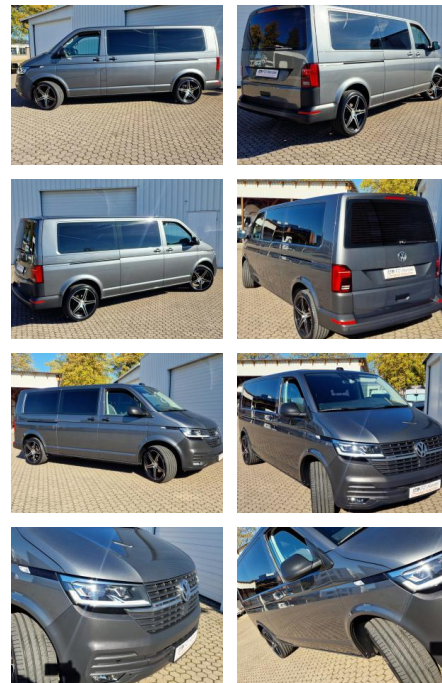

KK00-37-29469Angebotsnr.:

Erstzulassung:	Kilometer:	Farbe:	Leistung:	Kraftstoffart:
09.08.2021	92.590	Grau	110 kW / 150 PS	Diesel

PREIS
42.570 €

FINANZIERUNGSBEISPIEL
Laufzeit: 60 Monate Anzahlung: 25 %
Basis-Finanzierung:* Mtl. Rate:
Zielraten-Finanzierung:** **270 €**