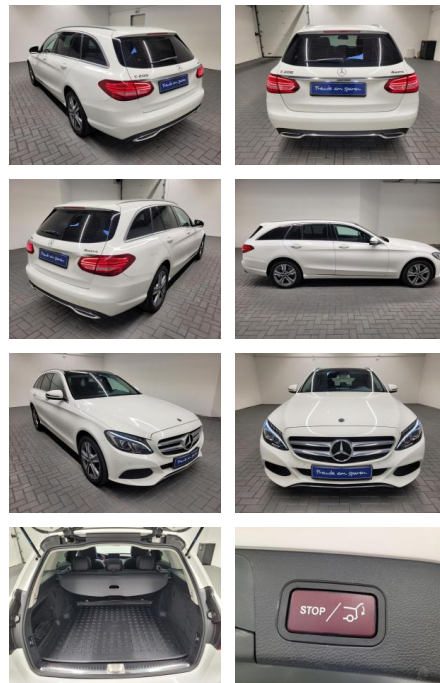

AM35-29201 **Angebotsnr.:**

Erstzulassung:	Kilometer:	Farbe:	Leistung:	Kraftstoffart:
26.10.2017	111.500		135 kW / 184 PS	Benzin

PREIS
27.530 €

FINANZIERUNGSBEISPIEL

Laufzeit: 60 Monate Anzahlung: 25 %
Basis-Finanzierung:* Mtl. Rate:
Zielraten-Finanzierung:** **175 €**