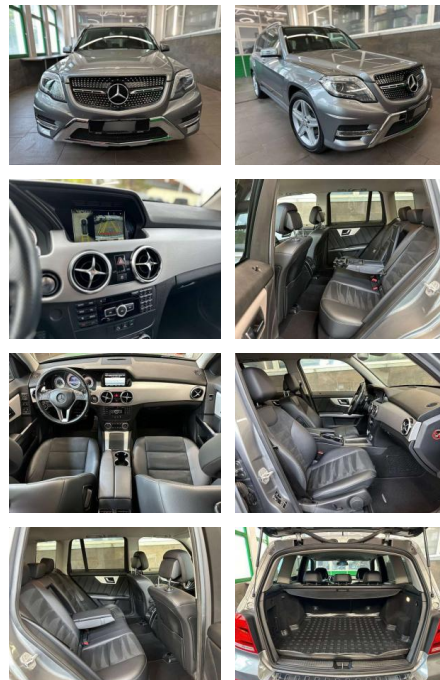

CS09-12966839 Angebotsnr.:

Erstzulassung:	Kilometer:	Farbe:	Leistung:	Kraftstoffart:	Verbr. komb.	CO2-Emission	CO2-Klasse (WLTP)
01.06.2015	106.820	Silber	150 kW / 204 PS	Benzin	7,0 l/100km	183 g/km	G

PREIS
27.460 €