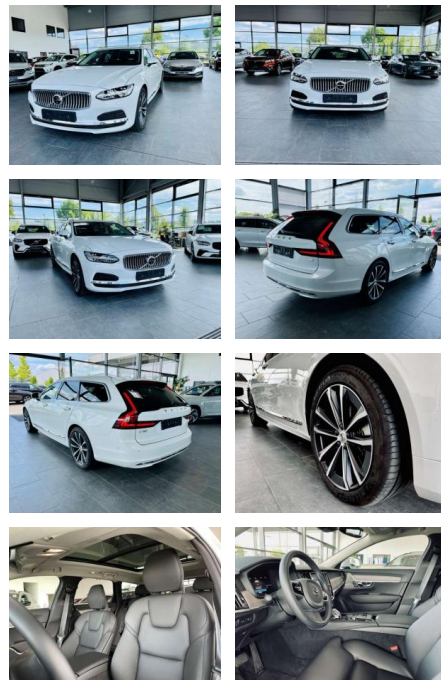

AR35-78941 **Angebotsnr.:**

Erstzulassung:	Kilometer:	Farbe:	Leistung:	Kraftstoffart:
01.12.2021	33.941	Weiß	288 kW / 392 PS	Benzin

PREIS
51.330 €

FINANZIERUNGSBEISPIEL

Laufzeit: 60 Monate Anzahlung: 25 %
Basis-Finanzierung:* Mtl. Rate:
Zielraten-Finanzierung:** **326 €**