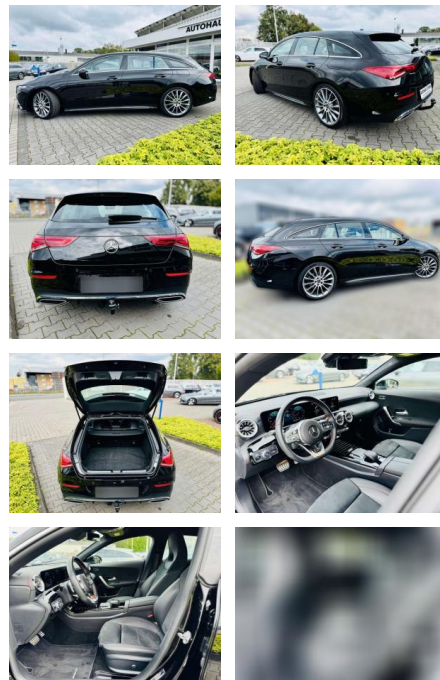

AB97-A 5250 **Angebotsnr.:**

Erstzulassung:	Kilometer:	Farbe:	Leistung:	Kraftstoffart:
01.07.2021	30.310	Schwarz	120 kW / 163 PS	Benzin

PREIS
35.180 €

FINANZIERUNGSBEISPIEL

Laufzeit: 60 Monate Anzahlung: 25 %
Basis-Finanzierung:* Mtl. Rate:
Zielraten-Finanzierung:** **223 €**