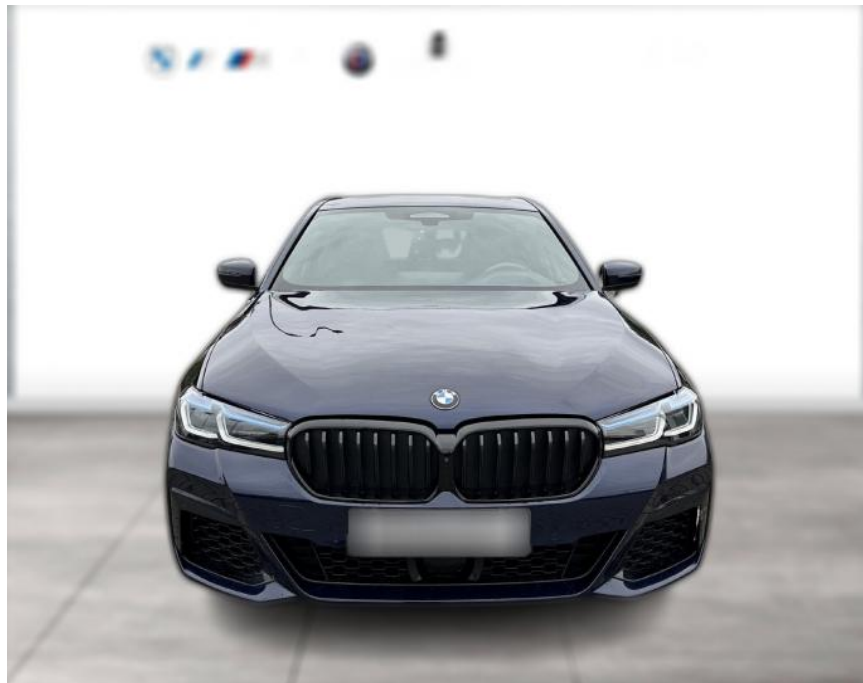

## BMW M550i xDrive LC PROF HUD LASER STANDHZG

WG04-225646 **Angebotsnr.:**

Erstzulassung:	Kilometer:	Farbe:	Leistung:	Kraftstoffart:
01.09.2021	66.000	Blau	390 kW / 530 PS	Benzin

**PREIS**  
**63.090 €**