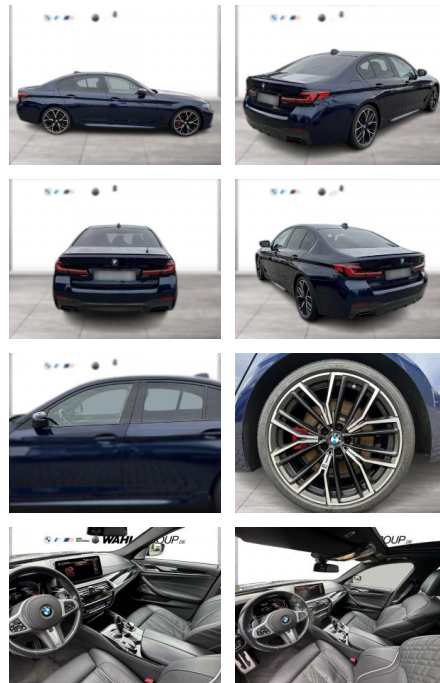

## BMW M550i xDrive LC PROF HUD LASER STANDHZG

WG04-225646 **Angebotsnr.:**

Erstzulassung:	Kilometer:	Farbe:	Leistung:	Kraftstoffart:
01.09.2021	66.000	Blau	390 kW / 530 PS	Benzin

**PREIS**  
**63.090 €**