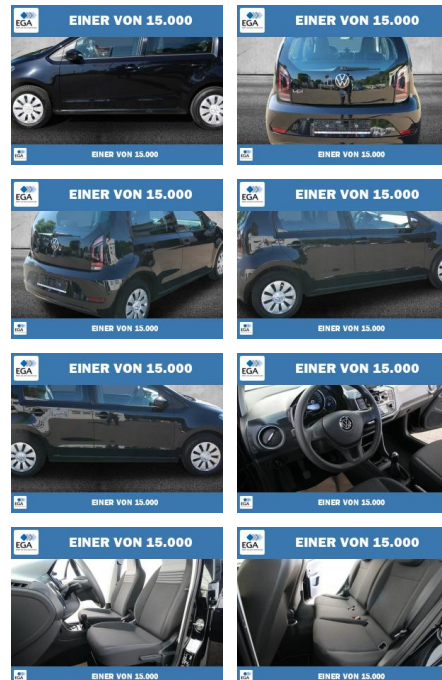

## Volkswagen up! 1.0 BMT KLIMA+WINTER-PAKET

PW01-10836-10 Angebotsnr.:

Erstzulassung:	Kilometer:	Farbe:	Leistung:	Kraftstoffart:
01.12.2021	58.053	Schwarz	48 kW / 65 PS	Benzin

PREIS	FINANZIERUNGSBEISPIEL	
<b>12.120 €</b>	Laufzeit: 60 Monate	Anzahlung: 25 %
	Basis-Finanzierung:**	Mtl. Rate:
	Zielraten-Finanzierung:**	Mtl. Rate: <b>77 €</b>