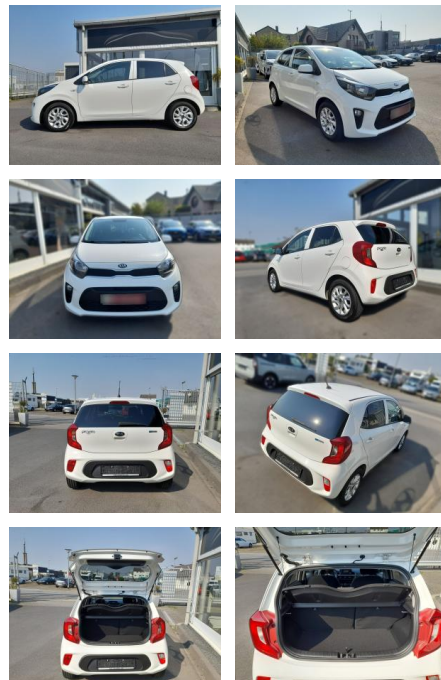

## Kia Picanto Dream

SP05-40385362 **Angebotsnr.:**

Erstzulassung:	Kilometer:	Farbe:	Leistung:	Kraftstoffart:	Verbr. komb.	CO2-Emission	CO2-Klasse (WLTP)
26.12.2019	12.000	Diverse	62 kW / 84 PS	Benzin	5,0 l/100km	114 g/km	