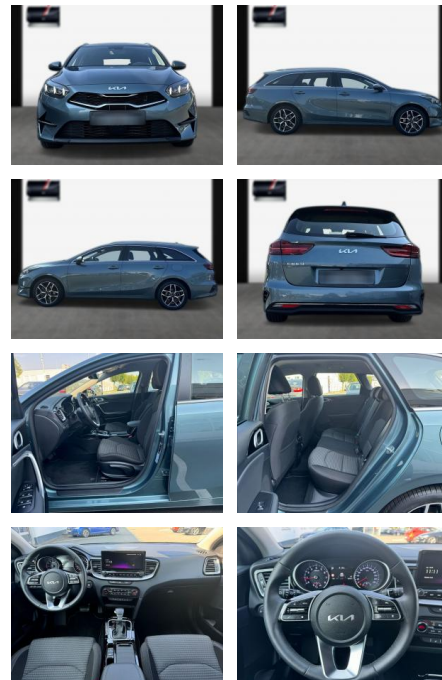

## Kia cee'd Sporty Wagon Ceed Sportswagon

SA13-PL15842Angebotsnr.:

Erstzulassung:	Kilometer:	Farbe:	Leistung:	Kraftstoffart:
10.06.2023	9.300	Diverse	118 kW / 160 PS	Benzin

**PREIS**  
**29.000 €**

**FINANZIERUNGSBEISPIEL**  
 Laufzeit: 60 Monate      Anzahlung: 25 %  
 Basis-Finanzierung:\*      Mtl. Rate:  
 Zielraten-Finanzierung:\*\* **184 €**