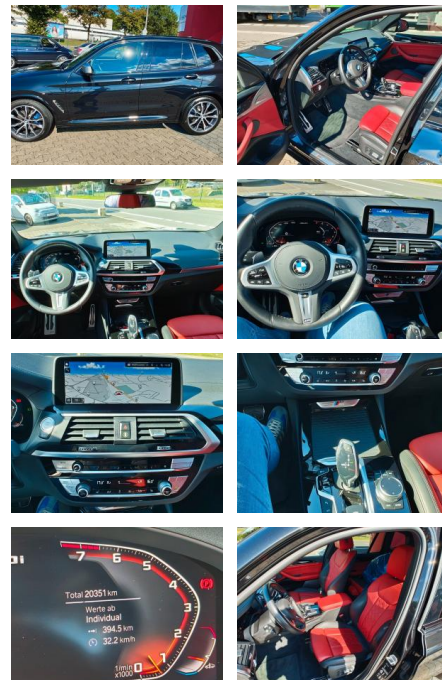

AB1A-4036550 **Angebotsnr.:**

Erstzulassung:	Kilometer:	Farbe:	Leistung:	Kraftstoffart:	Verbr. komb.	CO2-Emission	CO2-Klasse (WLTP)
10.01.2020	21.000	Diverse	265 kW / 360 PS	Benzin	7,2 l/100km	188 g/km	E