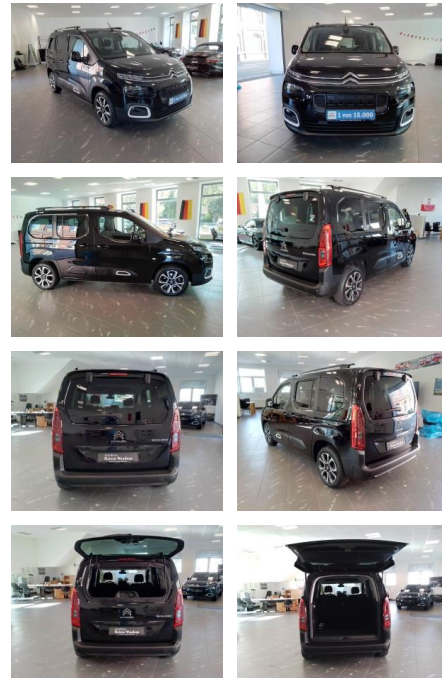

RW01-FG2409 Angeboten:

Erstzulassung:	Kilometer:	Farbe:	Leistung:	Kraftstoffart:
25.11.2019	49.150	Schwarz	96 kW / 131 PS	Benzin

PREIS
23.770 €

FINANZIERUNGSBEISPIEL

Laufzeit: 60 Monate Anzahlung: 25 %
Basis-Finanzierung:* Mtl. Rate:
Zielraten-Finanzierung:** **151 €**