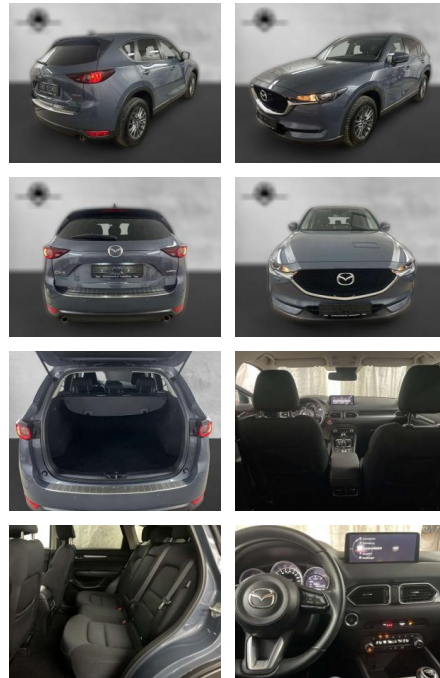

AP38-6429010 Angebotsnr.:

Erstzulassung:	Kilometer:	Farbe:	Leistung:	Kraftstoffart:	Verbr. komb.	CO2-Emission	CO2-Klasse (WLTP)
01.06.2021	24.000	Grau	121 kW / 165 PS	Benzin	7,2 l/100km	163 g/km	F

PREIS
27.560 €