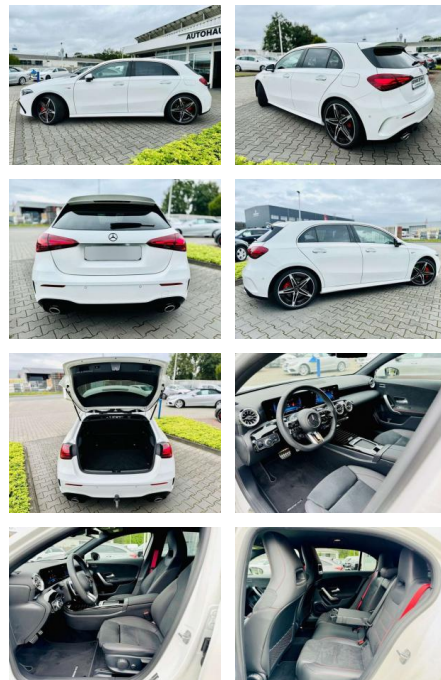

## Mercedes-Benz A 35 AMG 4M, Multibeam, 360°,

AB97-E 7558 **Angebotsnr.:**

Erstzulassung:	Kilometer:	Farbe:	Leistung:	Kraftstoffart:	Verbr. komb.	CO2-Emission	CO2-Klasse (WLTP)
01.06.2023	11.735	Weiß	225 kW / 306 PS	Benzin	8,3 l/100km	194 g/km	G