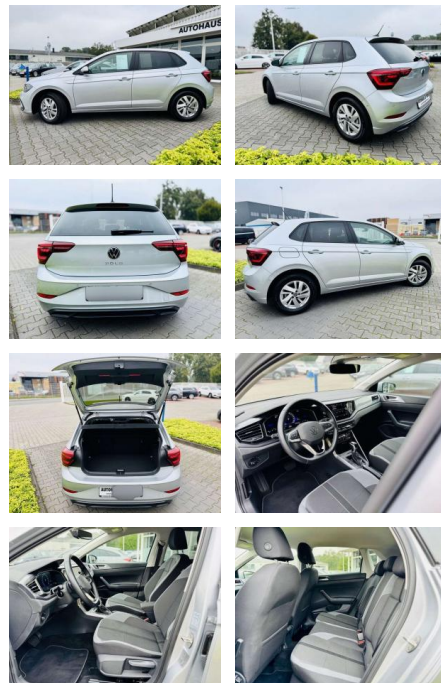

AB97-E 7546 **Angebotsnr.:**

Erstzulassung:	Kilometer:	Farbe:	Leistung:	Kraftstoffart:	Verbr. komb.	CO2-Emission	CO2-Klasse (WLTP)
01.06.2023	13.750	Silber	81 kW / 110 PS	Benzin	5,5 l/100km	126 g/km	D

PREIS
24.280 €