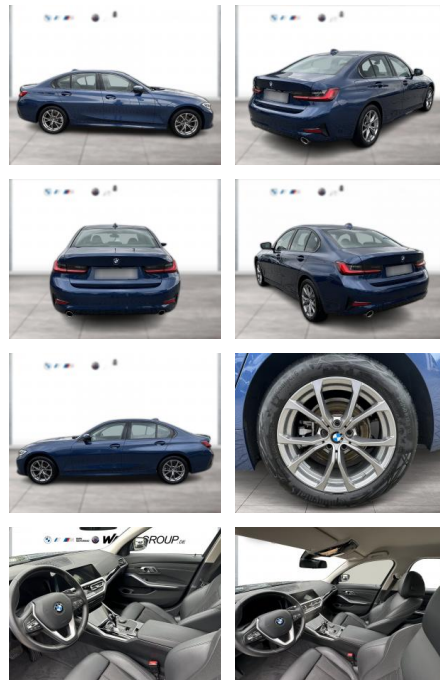

WG04-230893 **Angebotsnr.:**

Erstzulassung:	Kilometer:	Farbe:	Leistung:	Kraftstoffart:
01.09.2021	50.400	Blau	140 kW / 190 PS	Diesel

PREIS
31.160 €

FINANZIERUNGSBEISPIEL

Laufzeit: 60 Monate Anzahlung: 25 %
Basis-Finanzierung:* Mtl. Rate:
Zielraten-Finanzierung:** **198 €**