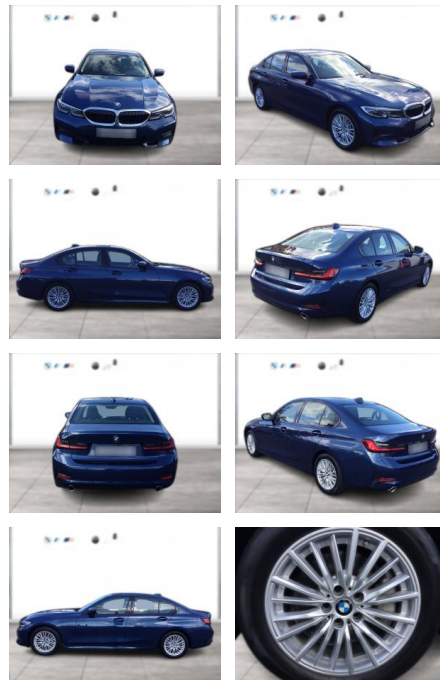

WG05-231372 Angebotsnr.:

Erstzulassung:	Kilometer:	Farbe:	Leistung:	Kraftstoffart:
01.07.2021	98.400	Blau	210 kW / 286 PS	Diesel

PREIS
36.310 €

FINANZIERUNGSBEISPIEL

Laufzeit: 60 Monate Anzahlung: 25 %
Basis-Finanzierung:* Mtl. Rate:
Zielraten-Finanzierung:** **231 €**