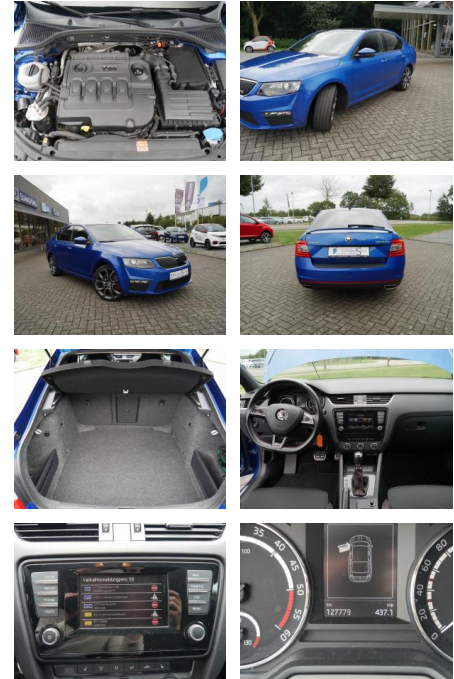

AS5A-SST2409 Artg. 1306173

Erstzulassung:	Kilometer:	Farbe:	Leistung:	Kraftstoffart:
22.06.2015	128.000	blau metallic	135 kW / 184 PS	Diesel

PREIS
18.480 €

FINANZIERUNGSBEISPIEL

Laufzeit: 60 Monate Anzahlung: 25 %
 Basis-Finanzierung:* Mtl. Rate:
 Zielraten-Finanzierung:** **117 €**

Interieur

- Abgedunkelte Scheiben
- Multifunktionslenkrad
- Sportsitze
- el. Fensterheber
- Armlehne vorne
- Sitzheizung
- Standheizung

Exterieur

- LED-Tagfahrlicht
- LED-Scheinwerfer
- Kurvenlicht
- Leichtmetallfelgen
- metallic
- Geschwindigkeitsregelung (Tempomat)
- Nebelscheinwerfer