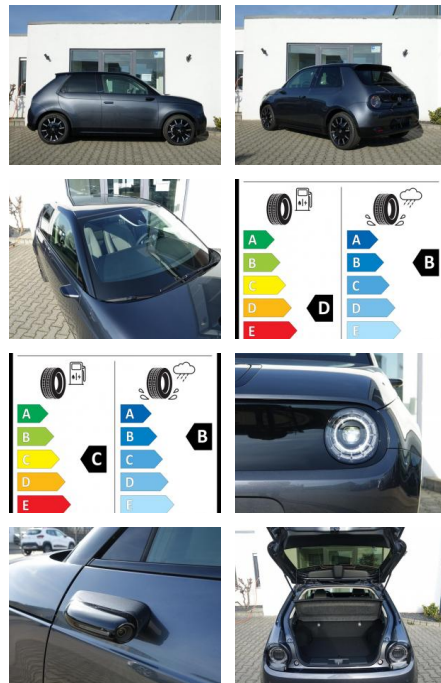

Autoservice Gordon Werner
Scherne 1a - 06268 Barnstädt - Tel.: 034771 / 734917

Ihr Ansprechpartner

Herr Gordon Werner
E-Mail: service@werner-automotive.de
Telefon: 034771 734917

Honda e ADVANCE

KA08-HONDA-011 Gebotsnr.:

Erstzulassung:	Kilometer:	Farbe:	Leistung:	Kraftstoffart:
01.02.2023	12.700		113 kW / 154 PS	Elektro

PREIS
24.710 €

FINANZIERUNGSBEISPIEL

Laufzeit: 60 Monate   Anzahlung: 25 %
Basis-Finanzierung:*   Mtl. Rate:
Zielraten-Finanzierung:**   **157 €**

* Basisfinanzierung: Anzahlung: 6.178 Euro, Laufzeit: 60 Monate, Nettodarlehen: 18.533 Euro, Gesamtbetrag: 26.559 Euro, Zinssätze: 3.92% Sollz. (gebunden), 3.99% eff.
** Zielratenfinanzierung: Anzahlung: 6.178 Euro, Laufzeit: 60 Monate, Nettodarlehen: 18.533 Euro, Zielrate: 12.355 Euro, Gesamtbetrag: 27.792 Euro, Zinssätze: 3.92% Sollz. (gebunden), 3.99% eff.,

Vermittlung für: Santander Consumer Bank
Repräsentatives Beispiel gem. § 17 Abs. 4 PAngV. Diese Finanzierungsangebote sind Beispiele. Gerne ermitteln wir für Sie Ihr individuelles Angebot.

Ausstattung

Sicherheit

- PDC Park Distance Control hinten
- Anti-Blockiersystem ABS
- Antischlupfregelung ASC+T
- elektronische Stabilitätskontrolle (ESP / DSP)
- Servolenkung
- Regensensor
- Wegfahrsperre
- Kindersitzbefestigung
- PDC Park Distance Control vorne

Multimedia

- Radio
- Navigation mit Bildschirm
- MP3 Anschluss
- Bluetooth

Komfort

- Zentralverriegelung
- Bordcomputer

Interieur

- Multifunktionslenkrad
- el. Fensterheber
- Sitzheizung

Exterieur

- Leichtmetallfelgen
- Nebelscheinwerfer

Weiteres

- Lichtsensor
- Panoramadach
- Nichtraucher
- SOFORT lieferbar!
- Preis versteht sich als Endpreis
- inklusive Überführung
- frei Düren! Es entstehen Ihnen keine Zusatzkosten!
- Wir beantworten JEDE Anfrage! Bitte schauen Sie hierzu auch in Ihren Spam/Junk-Mail-Ordner.

- (Manche E-Mail-Programme legen unsere Antwortmail dort ab.)
- Eine sehr ausführliche Ausstattungsbeschreibung sowie eine große Bildershow finden Sie auf unserer Homepage unter auto-kueck.de
- Hier ein Auszug der wichtigsten Ausstattungsmerkmale:
- Honda e Advance!!
- Die Staatliche Umweltprämie und der Herstelleranteil sind bereits eingerechnet.
- 17-Zoll Leichtmetallfelgen
- Fernlichtassistent
- LED-Nebelscheinwerfer
- LED-Rückleuchten
- LED-Scheinwerfer
- LED-Tagfahrlicht
- Lichtsensor
- Regensensor
- Rückfahrkamera

STÄNDIG ÜBER 15.000 FAHRZEUGE IM BESTAND!