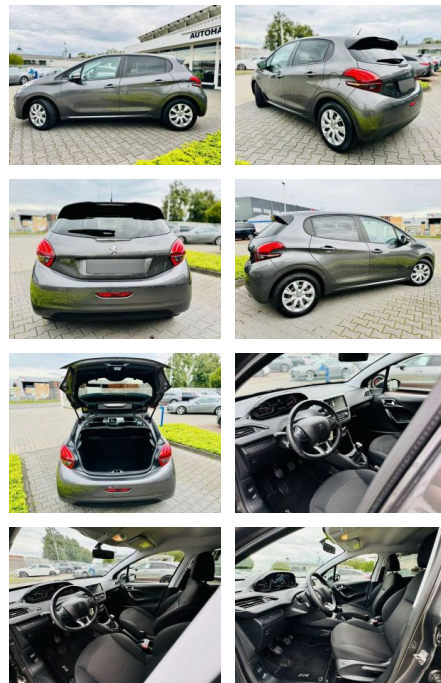

## Peugeot 208 1,2 VTI ACTIVE 82 Klimaautomatik,

AB97-E 7535 **Angebotsnr.:**

Erstzulassung:	Kilometer:	Farbe:	Leistung:	Kraftstoffart:
01.11.2019	44.680	Grau	60 kW / 82 PS	Benzin

**PREIS**  
**13.030 €**