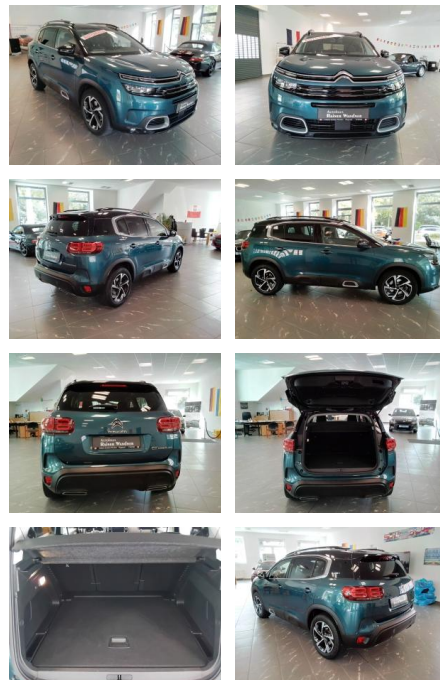

RW01-FG2409 Angebot Nr.:

Erstzulassung:	Kilometer:	Farbe:	Leistung:	Kraftstoffart:
08.05.2019	83.000		133 kW / 181 PS	Benzin

PREIS
20.780 €

FINANZIERUNGSBEISPIEL

Laufzeit: 60 Monate Anzahlung: 25 %
Basis-Finanzierung:* Mtl. Rate:
Zielraten-Finanzierung:** **132 €**