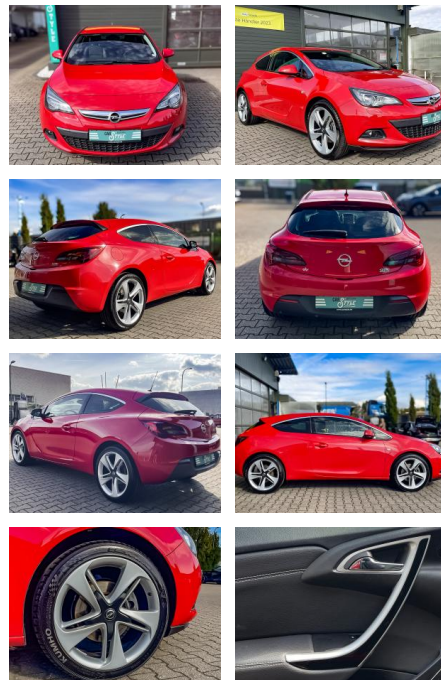

Ihr Ansprechpartner

Herr Gordon Werner
E-Mail: service@werner-automotive.de
Telefon: 034771 734917

Autoservice Gordon Werner
Scherne 1a - 06268 Barnstädt - Tel.: 034771 / 734917

Opel Astra J GTC 1.4 Turbo Innovation ecoFlex

CS01-FO2408347 Angebotsnr.:

Erstzulassung:	Kilometer:	Farbe:	Leistung:	Kraftstoffart:
28.08.2012	92.500	Rot	88 kW / 120 PS	Benzin

PREIS
9.380 €

FINANZIERUNGSBEISPIEL
 Laufzeit: 60 Monate Anzahlung: 25 %
 Basis-Finanzierung:* Mtl. Rate:
 Zielraten-Finanzierung:** Mtl. Rate: **60 €**