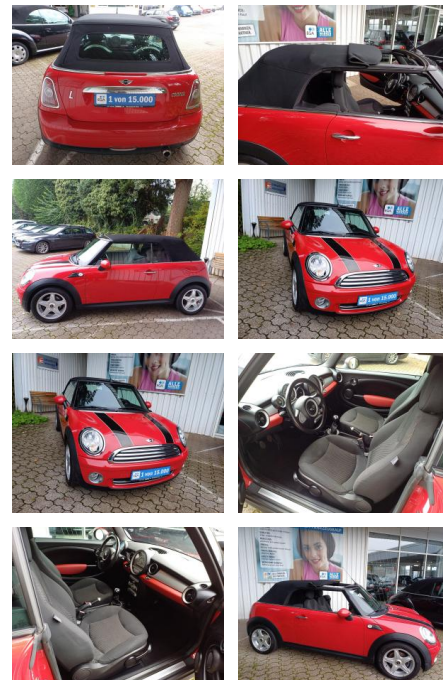

FL00-W8399WAngebotsnr.:

Erstzulassung:	Kilometer:	Farbe:	Leistung:	Kraftstoffart:
29.07.2009	131.050	Rot	88 kW / 120 PS	Benzin

PREIS
7.900 €

FINANZIERUNGSBEISPIEL

Laufzeit: 60 Monate Anzahlung: 25 %
Basis-Finanzierung:* Mtl. Rate:
Zielraten-Finanzierung:** Mtl. **50 €**