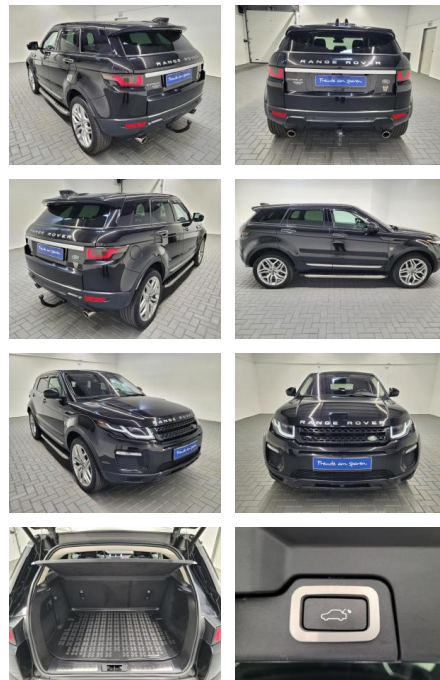

AM35-29048 **Angebotsnr.:**

Erstzulassung:	Kilometer:	Farbe:	Leistung:	Kraftstoffart:
07.01.2016	118.000		132 kW / 179 PS	Diesel

PREIS
28.760 €

FINANZIERUNGSBEISPIEL
Laufzeit: 60 Monate Anzahlung: 25 %
Basis-Finanzierung:* Mtl. Rate:
Zielraten-Finanzierung:** **183 €**