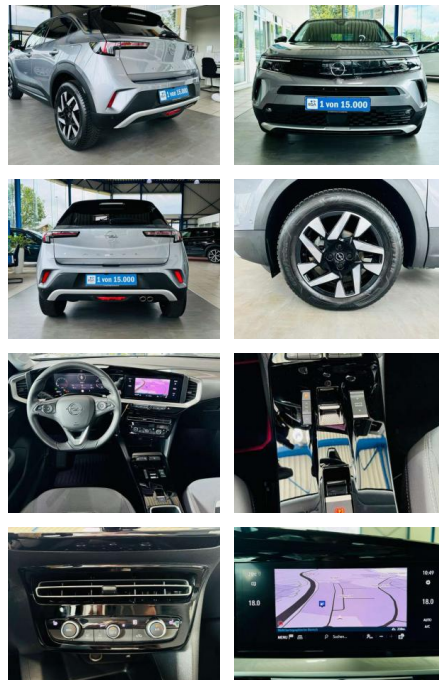

Ihr Ansprechpartner

Herr Gordon Werner
E-Mail: service@werner-automotive.de
Telefon: 034771 734917

Autoservice Gordon Werner
Scherne 1a - 06268 Barnstädt - Tel.: 034771 / 734917

Opel Mokka Elegance 1.2 Aut. NAVI KAMERA SHZ

AV01-091484-38 Angebotsnr.:

Erstzulassung:	Kilometer:	Farbe:	Leistung:	Kraftstoffart:	Verbr. komb.	CO2-Emission	CO2-Klasse (WLTP)
01.10.2022	34.900	grau	96 kW / 131 PS	Benzin	6,0 l/100km	135 g/km	D

PREIS
24.370 €

FINANZIERUNGSBEISPIEL
Laufzeit: 60 Monate   Anzahlung: 25 %
Basis-Finanzierung:*   Mtl. Rate:
Zielraten-Finanzierung:** **155 €**

* Basisfinanzierung: Anzahlung: 6.093 Euro, Laufzeit: 60 Monate, Nettodarlehen: 18.278 Euro, Gesamtbetrag: 26.194 Euro, Zinssätze: 3.92% Sollz. (gebunden), 3.99% eff.
** Zielratenfinanzierung: Anzahlung: 6.093 Euro, Laufzeit: 60 Monate, Nettodarlehen: 18.278 Euro, Zielrate: 12.185 Euro, Gesamtbetrag: 27.409 Euro, Zinssätze: 3.92% Sollz. (gebunden), 3.99% eff.,
Vermittlung für: Santander Consumer Bank
Repräsentatives Beispiel gem. § 17 Abs. 4 PAngV. Diese Finanzierungsangebote sind Beispiele. Gerne ermitteln wir für Sie Ihr individuelles Angebot.

Ausstattung

Sicherheit

- Anti-Blockiersystem ABS

Multimedia

- Radio

Weiteres

- 1 von 15.000 Fahrzeugen- . Sonderausstattung
- Audio-Navigationssystem Multimedia Navi Pro (10" Display) (6 Lautsprecher)
- Opel Connect
- Multifunktionsanzeige mit Touchscreen-Farbdisplay 12 Zoll
- Smartphone Schnittstelle (Apple CarPlay & Android Auto)) Dach Diamant-Schwarz
- Gepäck-/Laderaumboden doppelt Metallic-/Mineraleffekt-Lackierung
- Sitzheizung vorn Technologie-Paket Park & Go (Außenspiegel elektr. verstell- und heizbar

- elektr. anklappbar
- Nebelscheinwerfer LED
- Parkpilotsystem vorn und hinten
- Rückfahrkamera mit 180° Umgebungsansicht
- Fahrassistenz-System: Totwinkel-Assistent) Wärmeschutzverglasung hinten abgedunkelt (Solar-Protect) Sicht-Paket (Einschaltautomatik für Fahrlicht mit Tunnelerkennung
- Scheibenwischer mit Regensensor
- Innenspiegel mit Ablendautomatik) Abnehmbare Anhängerkupplung
- nachgerüstet 08.2024 Serienausstattung Anti-Blockier-System (ABS) Antriebsart: Frontantrieb Außenspiegel elektr. verstell- und heizbar
- elektr. anklappbar Bluetooth Audio-Streaming DAB-Tuner (Radioempfang digital) Dachhimmel Grau Dachspoiler

- Opel Vizor
- Rahmen in Chrom LM-Felgen Lenkrad heizbar MP3-Schnittstelle für Mobiltelefon/Handy Motor 1
- 2 Ltr. - 96 kW Nebelscheinwerfer LED Otto-Partikelfilter (OPF) Radstand 2557 mm Reifen-Reparaturkit Schadstoffarm nach Abgasnorm Euro 6d Scheinwerfer LED Seitenairbag vorn Start/Stop-Anlage Tagfahrlicht LED Wärmeschutzverglasung Änderungen Irrtümer vorbehalten

STÄNDIG ÜBER 15.000 FAHRZEUGE IM BESTAND!