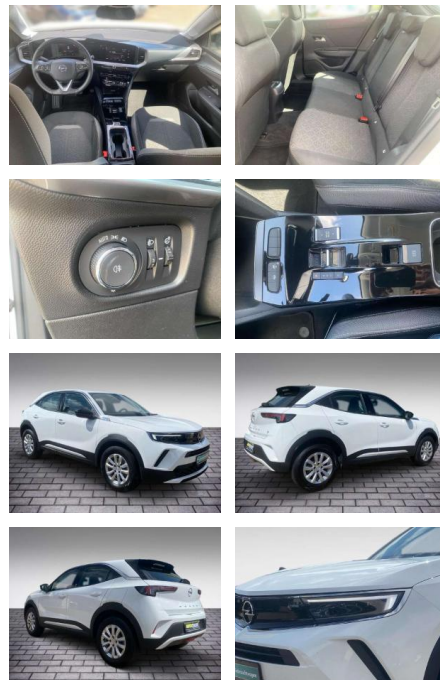

Erstzulassung:	Kilometer:	Farbe:	Leistung:	Kraftstoffart:
01.07.2021	31.800	Weiß	100 kW / 136 PS	Benzin

PREIS
22.730 €

FINANZIERUNGSBEISPIEL
Laufzeit: 60 Monate Anzahlung: 25 %
Basis-Finanzierung:* Mtl. Rate:
Zielraten-Finanzierung:** **1144 €**