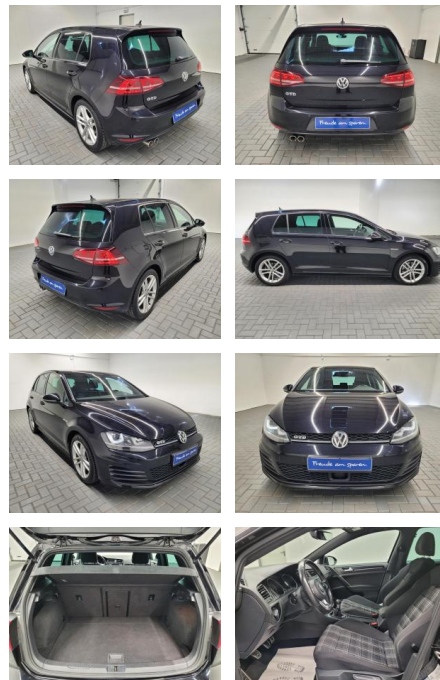

AM35-29047 **Angebotsnr.:**

Erstzulassung:	Kilometer:	Farbe:	Leistung:	Kraftstoffart:
08.02.2017	121.000		135 kW / 184 PS	Diesel

PREIS
22.630 €

FINANZIERUNGSBEISPIEL

Laufzeit: 60 Monate Anzahlung: 25 %
Basis-Finanzierung:* Mtl. Rate:
Zielraten-Finanzierung:** **1144 €**