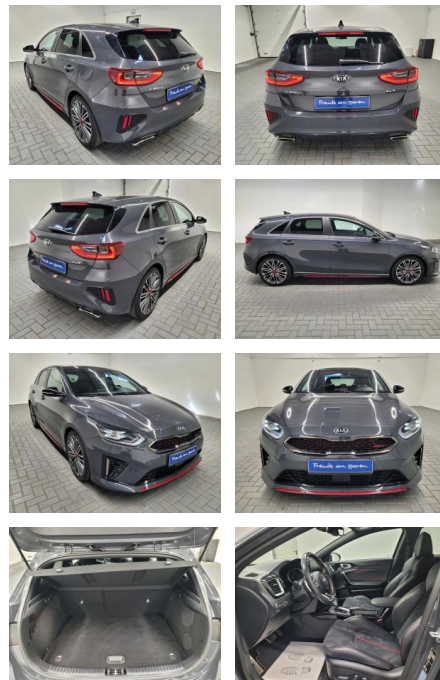

AM35-29032 **Angebotsnr.:**

Erstzulassung:	Kilometer:	Farbe:	Leistung:	Kraftstoffart:
27.09.2019	72.500		150 kW / 204 PS	Benzin

PREIS
26.880 €

FINANZIERUNGSBEISPIEL

Laufzeit: 60 Monate Anzahlung: 25 %
Basis-Finanzierung:* Mtl. Rate:
Zielraten-Finanzierung:** **171 €**