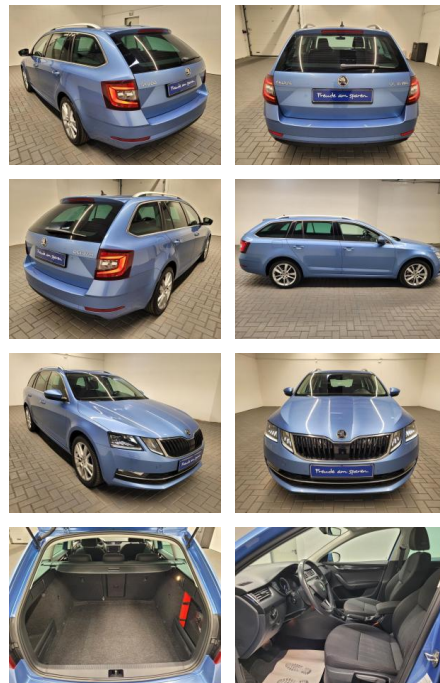

Ihr Ansprechpartner

Herr Gordon Werner
E-Mail: service@werner-automotive.de
Telefon: 034771 734917

Autoservice Gordon Werner
Scherne 1a - 06268 Barnstädt - Tel.: 034771 / 734917

Skoda Octavia "Combi Style LED/Navi/SHZ/PDC

AM35-29039 **Angebotsnr.:**

Erstzulassung:	Kilometer:	Farbe:	Leistung:	Kraftstoffart:
17.05.2019	66.000		140 kW / 190 PS	Benzin

PREIS
26.270 €

FINANZIERUNGSBEISPIEL
Laufzeit: 60 Monate Anzahlung: 25 %
Basis-Finanzierung:* Mtl. Rate:
Zielraten-Finanzierung:** **167 €**