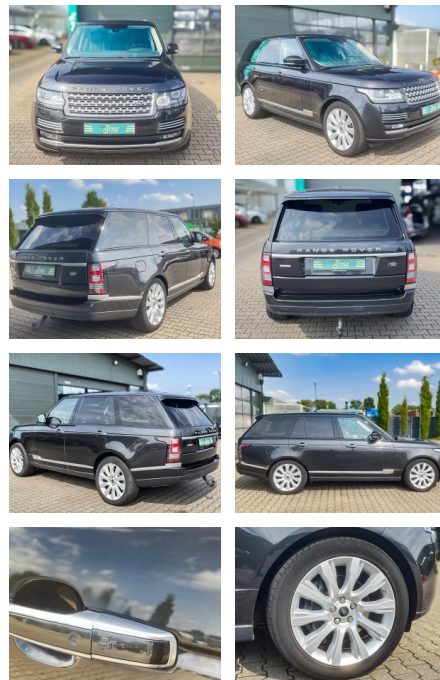

CS01-FO24072017 Angebotsnr.:

| Erstzulassung: | Kilometer: | Farbe: | Leistung: | Kraftstoffart: |
|----------------|------------|--------|-----------------|----------------|
| 13.05.2013 | 122.000 | Grau | 190 kW / 258 PS | Diesel |