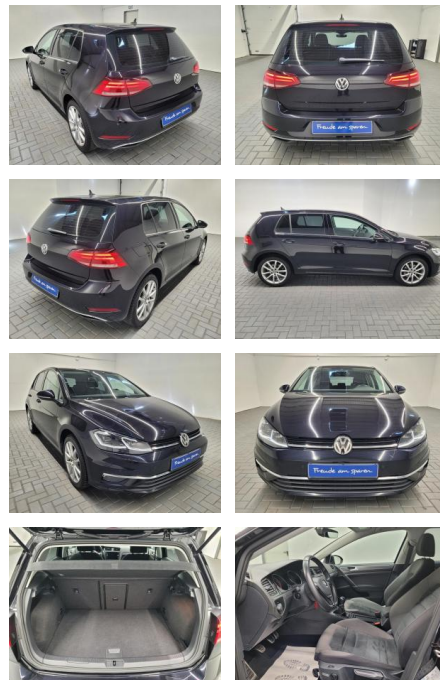

## Volkswagen Golf "VII LED/Navi/Massage/AHK/SHZ/PD...

AM35-26495 **Angebotsnr.:**

<b>Erstzulassung:</b>	<b>Kilometer:</b>	<b>Farbe:</b>	<b>Leistung:</b>	<b>Kraftstoffart:</b>
07.09.2017	79.700		110 kW / 150 PS	Benzin